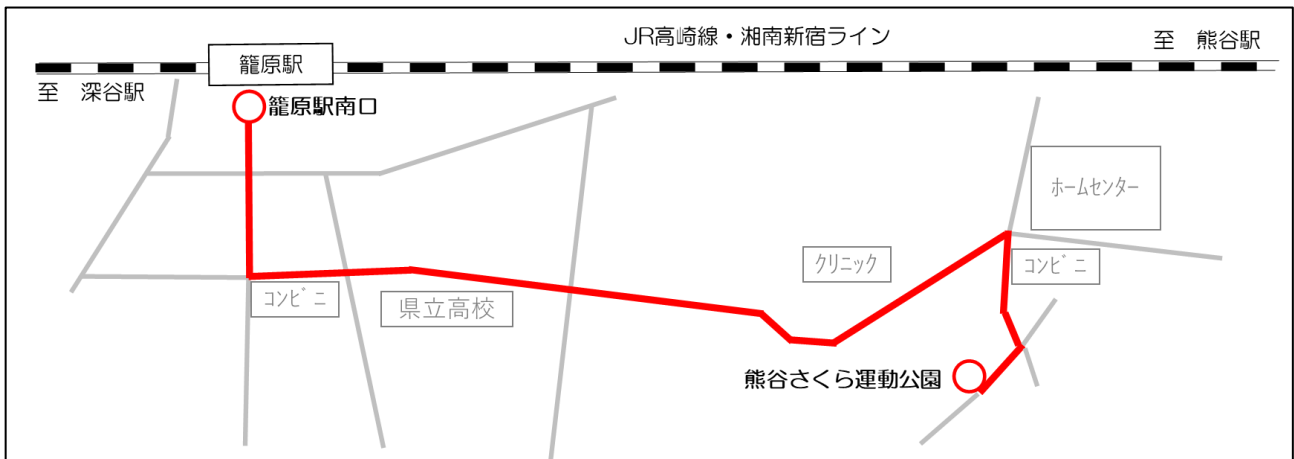

お知らせ

籠原駅南口～熊谷さくら運動公園路線バスの運行について

いつも国際十王バスをご利用いただきまして、誠にありがとうございます。
熊谷さくら運動公園での催事開催に合わせ、標記区間にて路線バスを運行いたします。
運行の際には「**運行日・運行時刻**」等を、弊社ホームページおよびバス停に掲示させていただきますので、ご利用くださいますようお願いいたします。
途中に停留所はございません。籠原駅南口および熊谷さくら運動公園以外降りられません。

※路線のご案内 所要時分:約**12分** 運賃:片道**210円**(現金・IC 同額)

乗場案内

※籠原駅南口

※熊谷さくら運動公園